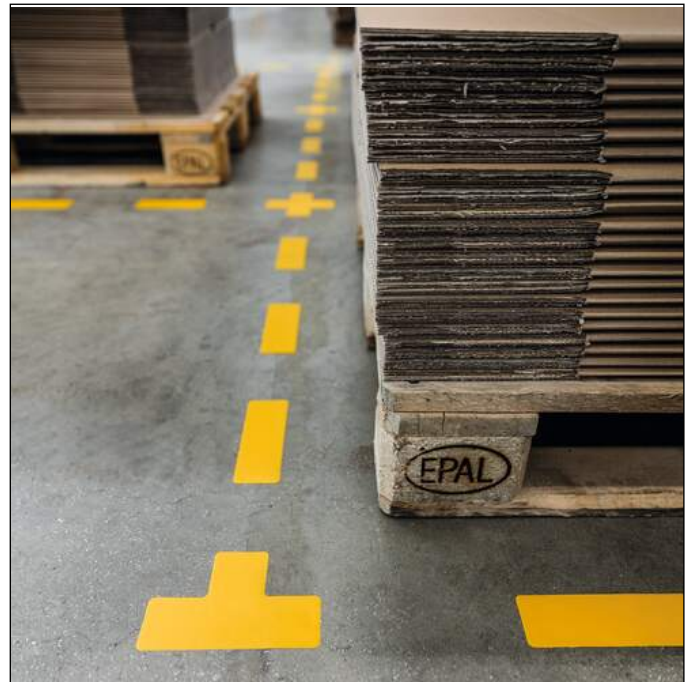

# Gulvmarkering "Kryds" permanent

Artikel nr.	170104	Antal salgsenheder	1 Pack
Farve	yellow	Salgsenhed EAN	4005546983554
Emballageenhed	pakke med 10 stk	Emballagevægt (brutto)	158 G
Basis EAN	4005546983554	Oprindelsesland	GB

## Produkt beskrivelse

- Gulvmarkering i form af: "kryds"
- Gulvmarkering til afmærkning af fareområder, pallepladser, gangarealer osv.
- Selvklæbende symbol til indendørs anvendelse på gulve
- Slidstærk og robust
- Farve: RAL 1003 signalgul

## Produkt detaljer

Udvendig brede (mm)	150
Udvendig dybde/længde	150 mm
Brand	DURABLE
Form	kryds
Sprog i den trykte tekst på symbolet	neutral
Type af selvklæbende	permanent
Klæbestyrke	nejrmaal
Modstandsdygtighed	nejrmaal